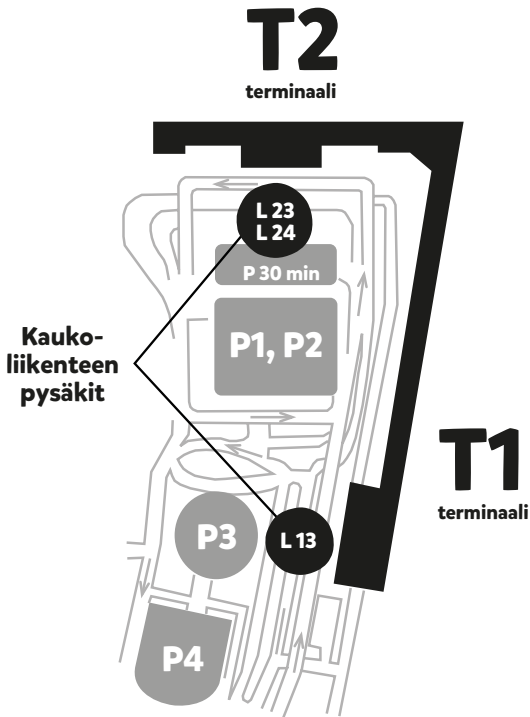

HELSINKI-VANTAA LENTOASEMA

Lahden suuntaan:

Ilmailutie, Ilmakehä/Liikelentotie

Porvoon suunta:

Ilmailutie, Vantaanportti

PSST! Lentoaseman yhteysvuorot ajetaan yleensä pikkubussilla