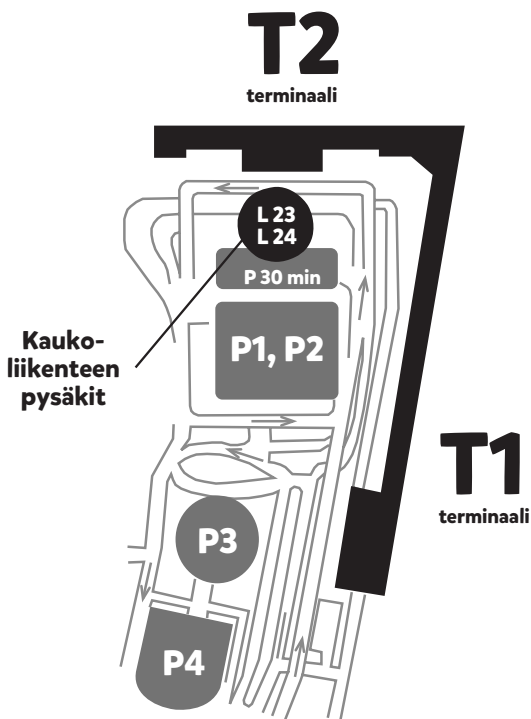

HELSINKI-VANTAA LENTOASEMA

Lahden suuntaan:

Ilmailutie, Ilmakehä/Liikellentie

Porvoon suunta:

Ilmailutie, Äyrikuja

PSST! Lentoaseman yhteysvuorot ajetaan yleensä pikkubussilla