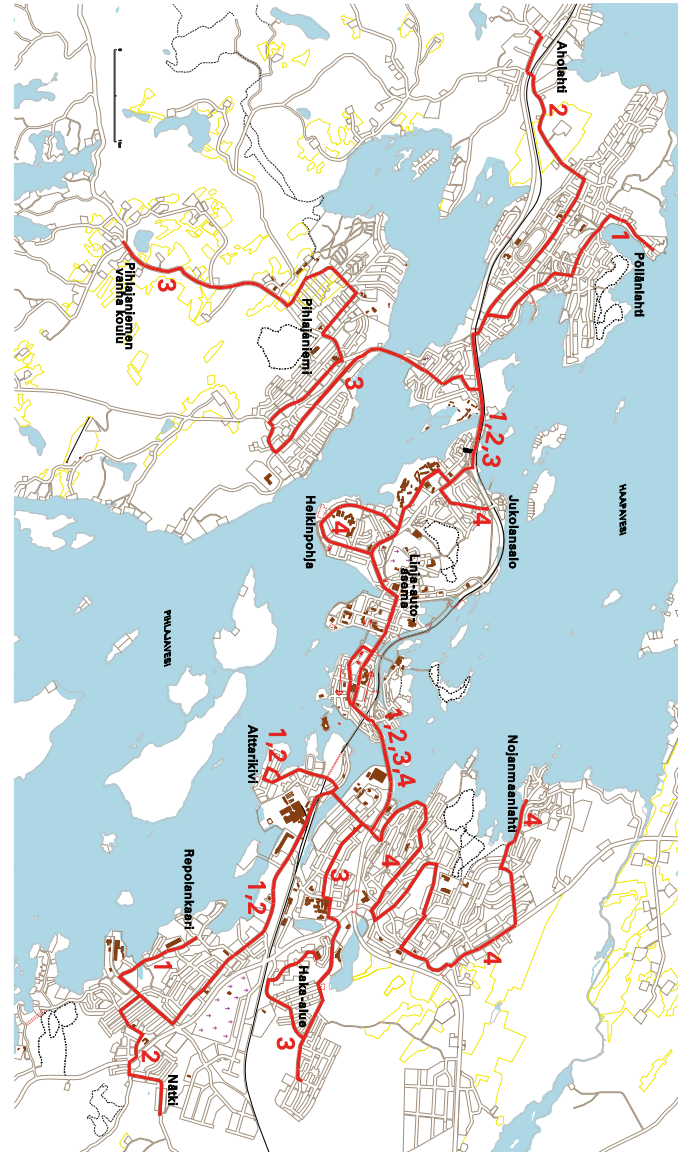

MOBIILILIPPU - www.buspai.fi

Sovellus on ladattavissa Android-puhelimille Google Play -kaupasta. Kertalippu 3,60 e Kaupunkilippu 64,80 e Nuorisolippu 49,70 e

VAIHTOLIPPU JA VAIHTOPYSÄKIT

Vaihto on tässä aikataulussa mainittujen paikallisvuorojen kesken ilmainen. Vaihdon tarkoituksena on matkan jatkaminen toiselle linjalle ensimmäisessä mahdollisessa vuorossa, tunnin aikana. Matkalippu ei oikeuta paluumatkaan. Vaihtomahdollisuus on kaikilla pysäkeillä Laitaatsillan ja Miekkonniemen risteysien välillä.

Varaus muutoksiin aikataulun voimassaoloaikana.

Reittikartta SAVONLINNNA

Savonlinja

PAIKALLISLIIKENNE

Aikataulut

5.6.-10.8.2017

SAVONLINNNA

2 AHOLAHTI – KESKUSTA – NÄTKI

Reitti: Naistenlahdentien kääntöpaikka – Valtatie 14 – Pistolekorsintie – Aholahdentie – Valtatie 14 – Pihlajavedentie – Keskussairaalandie – Savonkatu – Tulliportinkatu – Olavinkatu – Kauppatori – Satamakatu – Tottinkatu – Valtatie 14 – Karjalantie – Schaumanintie – Kaartilantie – Inkilänkatu – Tervastie – Koivukatu – Hirvastie – Moinsalmentie – Järvenpääntie kääntöpaikka

E = Vuoro ajetaan Pihlajaniemen vanhalle koululle

4 JUKOLANSALO – KESKUSTA – NOJANMAA

Reitti: Hauenpolvi kääntöpaikka – Kuokkaniemenkatu – Rauhankatu – Nojosenkatu – Enonkoskentie – Nojanmaantie – Yhdystie – Keskustie – Tyyneläntie – Nojanmaantie – Vienankatu – Lapinkatu – Vironkatu – Ikkokallionkatu – Miekkonientie – Valtatie 14 – Olavinkatu – Tulliportinkatu – Heikinpohjantie – Keskussairaalandie – Savontie – Haapavedentie – Jukolansalo kääntöpaikka